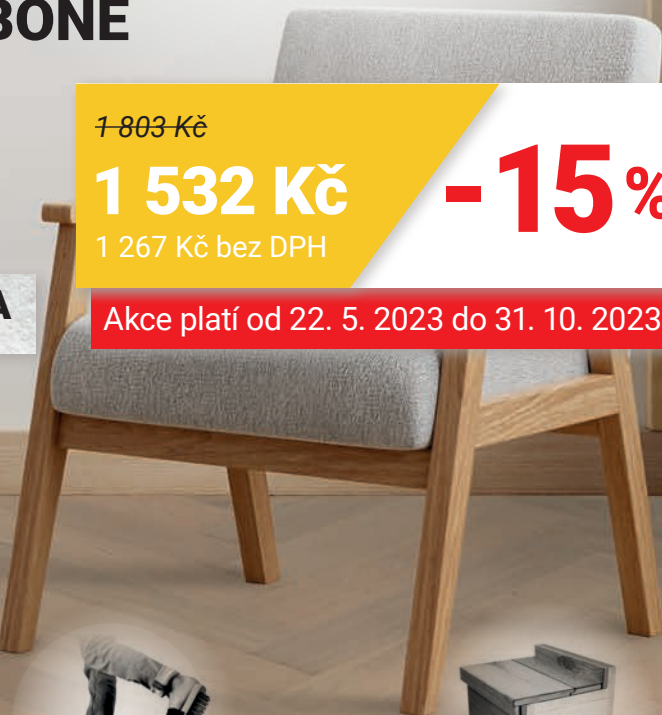

Nacre Oak Select

ZÁTĚŽOVÁ TŘÍDA 23/31

Odolnost proti škrábancům
jako u kvalitního vinylu
a laminátu

SCHODOVÉ HRANY

PRO KAŽDOU PODLAHU

Do 4 týdnů k dodání schodové
hrany vyrobené přímo
z podlahových lamel pro
Vaše perfektní schody

IDEÁLNÍ PRO PODLAHOVÉ TOPENÍ

Všechny podlahy jsou vhodné
pro podlahové vytápění

**NEJVYŠŠÍ EKOLOGICKÉ
STANDARDS**

Žádné škodlivé ftaláty