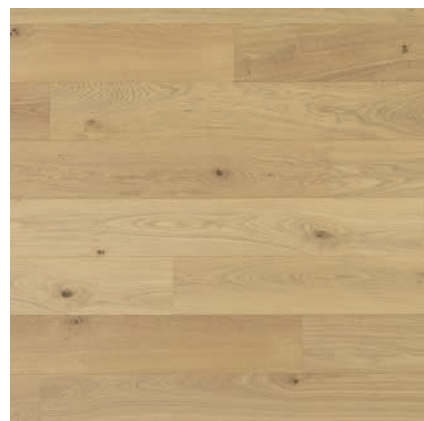

PODLAHY DŘEVĚNÉ TŘÍVRSTVÉ

PARKY®

It's good to live on wood

Krátká rustikální prkna v laku – CLASSIC 20

PARKY® CLASSIC 20

FORMÁT: 10 x 148 x 1 185 mm

TŘÍDĚNÍ RUSTIC LIGHT

MATNÝ LAK, KARTÁČ

4V MINIFÁZE

NÁŠLAP 2 mm

ZÁMEK UNIFIT X

15 LET ZÁRUKA
pro bytové zatížení

DO VYPRODÁNÍ

Doporučená MOC 2 113 Kč

1 329 Kč

1 063 Kč

878 Kč bez DPH

-20%

Akce platí od 22. 5. 2023 do 31. 10. 2023

Essence Oak Rustic Light

SKLADEM

Skladem v Hodoníně do vyprodání zásob včetně schodových lišt

ZÁTĚŽOVÁ TŘÍDA 23/31

Odolnost proti škrábancům jako u kvalitního vinylu a laminátu

SCHODOVÉ HRANY

PRO KAŽDOU PODLAHU

Do 4 týdnů k dodání schodové hrany vyrobené přímo z podlahových lamel pro Vaše perfektní schody

IDEÁLNÍ PRO PODLAHOVÉ TOPENÍ

Nízký tepelný odpor

NEJVYŠŠÍ EKOLOGICKÉ STANDARDY

BREEAM international a LEED v4

Essence Oak Rustic Light